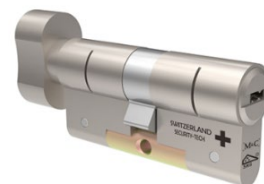

Nieuwe SKG 3 knopcilinders bestellen *niet passend op een andere bestaande cilinder.*

EAN	Maat	Consumentenprijs excl. BTW	Consumentenprijs incl. BTW
8712006052496	32-10	€ 34,68	€ 41,96
8712006052359	32-32	€ 62,93	€ 76,14
8712006991412	32-37	€ 79,55	€ 96,26
8712006052236	32-42	€ 83,70	€ 101,28
8712006051741	32-47	€ 87,88	€ 106,33
8712006052472	32-52	€ 92,03	€ 111,35
Op aanvraag	32-57		
8712006997537	37-37	€ 83,70	€ 101,28
8712006060903	37-42	€ 87,88	€ 106,33
Op aanvraag	37-47		
8712006997391	37-52	€ 96,18	€ 116,37
8712006070919	42-10	€ 60,30	€ 72,96
8712006991429	42-42	€ 92,03	€ 111,35
8712006990835	42-47	€ 96,18	€ 116,37
8712006998732	47-10	€ 65,15	€ 78,83
8712006991184	47-47	€ 100,35	€ 121,42
Op aanvraag	47-52