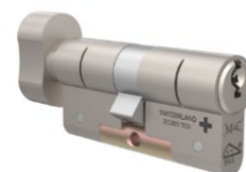

Nieuwe SKG 2 knopcilinders bestellen *niet passend op een andere bestaande cilinder.*

EAN	Maat	Consumentenprijs excl. BTW	Consumentenprijs incl. BTW
Op aanvraag	30-10		
8712006997131	30-30	€ 37,06	€ 44,84
Op aanvraag	30-35		
Op aanvraag	30-40		
Op aanvraag	30-45		
Op aanvraag	30-50		
8712006997209	35-35	€ 50,88	€ 61,56
8712006997278	40-40	€ 58,18	€ 70,40
8712006997346	45-45	€ 65,46	€ 79,21