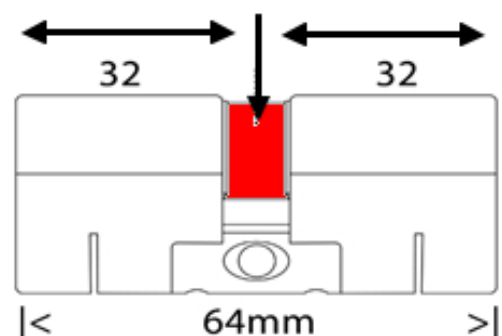

## Metten van een cilinder

De maat van de cilinder is afhankelijk van de dikte van de deur en van het veiligheidsbeslag. De standaard maat is 30/30 of 32/32. Deze maten verkoopt u vanuit het schap. De maten lopen op per 5mm. Per kant kan de maat verschillen. De maat van een bestaande cilinder wordt gemeten vanaf het midden van de meenemer (het beweegbare deel in het midden van de cilinder). Een cilinder mag nooit meer dan 2mm uitsteken uit het veiligheidsbeslag.