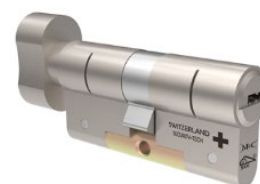

Nieuwe SKG 3 push-knopcilinders bestellen *niet passend op een andere bestaande cilinder.*

EAN	Maat	Consumentenprijs excl. BTW	Consumentenprijs incl. BTW
8712006052427	32-10	€ 49,58	€ 59,99
8712006052281	32-32	€ 80,10	€ 96,92
8712006991344	32-37	€ 96,75	€ 117,07
8712006052564	32-42	€ 100,90	€ 122,09
8712006051673	32-47	€ 105,05	€ 127,11
8712006052403	32-52	€ 109,23	€ 132,16
8712006998145	32-57	€ 113,38	€ 137,18
Op aanvraag	37-10		
Op aanvraag	37-37		
8712006998213	37-42	€ 105,05	€ 127,11
Op aanvraag	37-47		
8712006998565	37-52	€ 113,38	€ 137,18
Op aanvraag	37-57		
Op aanvraag	42-10		
8712006990996	42-42	€ 109,23	€ 132,16
8712006998398	42-47	€ 113,38	€ 137,18
Op aanvraag	42-52		
8712006998329	42-57	€ 121,70	€ 147,26
8712006998664	47-10	€ 80,08	€ 96,89
Op aanvraag	47-47		
Op aanvraag	47-52		

Extra SKG 3 push-knopcilinders bestellen *gelijksluitend op een bestaande cilinder.*

EAN	Maat	Consumentenprijs excl. BTW	Consumentenprijs incl. BTW
8712006051819	32-10	€ 49,58	€ 59,99
8712006060828	32-32	€ 92,30	€ 111,68
8712006998503	32-37	€ 108,95	€ 131,83
8712006051956	32-42	€ 113,10	€ 136,85
8712006052090	32-47	€ 128,40	€ 155,36
8712006998572	32-52	€ 132,95	€ 160,87
8712006073064	32-57	€ 137,50	€ 166,38
Op aanvraag	37-10		
8712006052618	37-37	€ 123,85	€ 149,86
8712006997469	37-42	€ 128,40	€ 155,36
8712006998718	37-47	€ 132,95	€ 160,87
8712006997414	37-52	€ 137,50	€ 166,38
Op aanvraag	37-57		
Op aanvraag	42-10		
8712006998701	42-42	€ 132,95	€ 160,87
8712006997933	42-47	€ 137,50	€ 166,38
Op aanvraag	42-52		
8712006997766	42-57	€ 146,63	€ 177,42
8712006998367	47-10	€ 80,08	€ 96,89
8712006998077	47-47	€ 42,05	€ 171,88
8712006997865	47-52	€ 146,63	€ 177,42