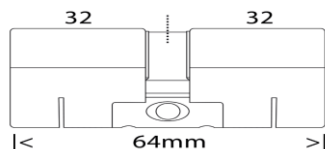

Bestellen cilinders: De maat van de cilinder is standaard 32/32. Afwijkende maten lopen per 5mm op.

De maat kan worden opgemeten door beide afstanden tussen het midden van het schroefgat, tot aan het einde van de cilinder te meten. De afstand kan dus per kant verschillen.

IG artikelnummer	Omschrijving	maat	EAN-code	aantal	NWN artikelnummer
483520	Halve cilinder zonder sleutel	32-10	8712006060606		320676811
483522	Halve cilinder zonder sleutel	37-10	8712006060675		320677591
483523	Halve cilinder zonder sleutel	42-10	8712006060743		320678271
483524	Halve cilinder zonder sleutel	47-10	8712006060811		320678961
483525	Hele cilinder zonder sleutel	32-32	8712006060880		320679641
483526	Hele cilinder zonder sleutel	32-37	8712006056906		320680391
483527	Hele cilinder zonder sleutel	32-42	8712006056975		320681071
483528	Hele cilinder zonder sleutel	32-47	8712006057040		320681761
483529	Hele cilinder zonder sleutel	32-52	8712006057118		320682441
483530	Hele cilinder zonder sleutel	32-57	8712006057187		320683121
483531	Hele cilinder zonder sleutel	37-37	8712006057255		320683811
483532	Hele cilinder zonder sleutel	37-42	8712006057323		320684591
483533	Hele cilinder zonder sleutel	37-47	8712006057392		320685271
483534	Hele cilinder zonder sleutel	37-52	8712006057460		320685961
483535	Hele cilinder zonder sleutel	37-57	8712006057538		320686641
483536	Hele cilinder zonder sleutel	42-42	8712006057606		320687321
483537	Hele cilinder zonder sleutel	42-47	8712006057675		320688001
483538	Hele cilinder zonder sleutel	42-52	8712006057743		320688791
483539	Hele cilinder zonder sleutel	42-57	8712006057811		320689471
483540	Hele cilinder zonder sleutel	47-47	8712006057880		320690121
483541	Hele cilinder zonder sleutel	47-52	8712006057958		320690291
519459	meer prijs Knopcilinder		8712006060545		32060545