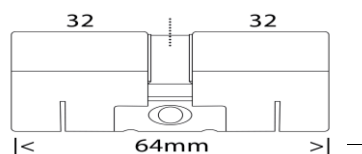

Commande de cylindres :

Les dimensions standard d'un cylindre sont de 32/32. Les dimensions spéciales montent chaque fois par 5 mm.

Les mesures sont prises en partant du milieu du trou de vis jusqu'à l'extrémité du cylindre. Il est donc possible que les deux côtés soient différents.

N° d'article IG	Description	Dim.	EAN		N° d'article NWN
483520	Demi-cylindre sans clé	32-10	8712006060606		320676811
483522	Demi-cylindre sans clé	37-10	8712006060675		320677591
483523	Demi-cylindre sans clé	42-10	8712006060743		320678271
483524	Demi-cylindre sans clé	47-10	8712006060811		320678961
483525	Cylindre complet sans clé	32-32	8712006060880		320679641
483526	Cylindre complet sans clé	32-37	8712006056906		320680391
483527	Cylindre complet sans clé	32-42	8712006056975		320681071
483528	Cylindre complet sans clé	32-47	8712006057040		320681761
483529	Cylindre complet sans clé	32-52	8712006057118		320682441
483530	Cylindre complet sans clé	32-57	8712006057187		320683121
483531	Cylindre complet sans clé	37-37	8712006057255		320683811
483532	Cylindre complet sans clé	37-42	8712006057323		320684591
483533	Cylindre complet sans clé	37-47	8712006057392		320685271
483534	Cylindre complet sans clé	37-52	8712006057460		320685961
483535	Cylindre complet sans clé	37-57	8712006057538		320686641
483536	Cylindre complet sans clé	42-42	8712006057606		320687321
483537	Cylindre complet sans clé	42-47	8712006057675		320688001
483538	Cylindre complet sans clé	42-52	8712006057743		320688791
483539	Cylindre complet sans clé	42-57	8712006057811		320689471
483540	Cylindre complet sans clé	47-47	8712006057880		320690121
483541	Cylindre complet sans clé	47-52	8712006057958		320690291
519459	Supplément cylindre à bouton		8712006060545		32060545