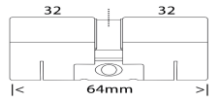

De maat kan worden opgemeten door beide afstanden tussen het midden van het schroefgat, tot aan het einde van de cilinder te meten. De afstand kan dus per kant verschillen.

IG artikelnummer	Omschrijving	maat	EAN-code	aantal	NWN artikelnummer
483520	Halve cilinder zonder sleutel	32-10	8712006060606		320676811
483522	Halve cilinder zonder sleutel	37-10	8712006060675		320677591
483523	Halve cilinder zonder sleutel	42-10	8712006060743		320678271
483524	Halve cilinder zonder sleutel	47-10	8712006060811		320678961
483525	Hele cilinder zonder sleutel	32-32	8712006060880		320679641
483526	Hele cilinder zonder sleutel	32-37	8712006056906		320680391
483527	Hele cilinder zonder sleutel	32-42	8712006056975		320681071
483528	Hele cilinder zonder sleutel	32-47	8712006057040		320681761
483529	Hele cilinder zonder sleutel	32-52	8712006057118		320682441
483530	Hele cilinder zonder sleutel	32-57	8712006057187		320683121
483531	Hele cilinder zonder sleutel	37-37	8712006057255		320683811
483532	Hele cilinder zonder sleutel	37-42	8712006057323		320684591
483533	Hele cilinder zonder sleutel	37-47	8712006057392		320685271
483534	Hele cilinder zonder sleutel	37-52	8712006057460		320685961
483535	Hele cilinder zonder sleutel	37-57	8712006057538		320686641
483536	Hele cilinder zonder sleutel	42-42	8712006057606		320687321
483537	Hele cilinder zonder sleutel	42-47	8712006057675		320688001
483538	Hele cilinder zonder sleutel	42-52	8712006057743		320688791
483539	Hele cilinder zonder sleutel	42-57	8712006057811		320689471
483540	Hele cilinder zonder sleutel	47-47	8712006057880		320690121
483541	Hele cilinder zonder sleutel	47-52	8712006057958		320690291
521977	meer prijs Knopcilinder zonder Politiekeurmerk		8712006052700		726069098
521978	meer prijs Knopcilinder met Politiekeurmerk (pusch)		8712006052779		726052700
726992532	meer prijs Beide zijde bedienbaar		8712006992532		