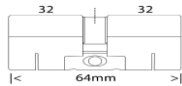

De maat kan worden opgemeten door beide afstanden tussen het midden van het schroefgat, tot aan het einde van de cilinder te meten. De afstand kan dus per kant verschillen.

IG artikelnummer	Omschrijving	maat	EAN-code	aantal	NWN artikelnummer
483520	Halve cilinder zonder sleutel	32-10	8712006060606		320676811
483522	Halve cilinder zonder sleutel	37-10	8712006060675		320677591
483523	Halve cilinder zonder sleutel	42-10	8712006060743		320678271
483524	Halve cilinder zonder sleutel	47-10	8712006060811		320678961
483525	Hele cilinder zonder sleutel	32-32	8712006060880		320679641
483526	Hele cilinder zonder sleutel	32-37	8712006056906		320680391
483527	Hele cilinder zonder sleutel	32-42	8712006056975		320681071
483528	Hele cilinder zonder sleutel	32-47	8712006057040		320681761
483529	Hele cilinder zonder sleutel	32-52	8712006057118		320682441
483530	Hele cilinder zonder sleutel	32-57	8712006057187		320683121
483531	Hele cilinder zonder sleutel	37-37	8712006057255		320683811
483532	Hele cilinder zonder sleutel	37-42	8712006057323		320684591
483533	Hele cilinder zonder sleutel	37-47	8712006057392		320685271
483534	Hele cilinder zonder sleutel	37-52	8712006057460		320685961
483535	Hele cilinder zonder sleutel	37-57	8712006057538		320686641
483536	Hele cilinder zonder sleutel	42-42	8712006057606		320687321
483537	Hele cilinder zonder sleutel	42-47	8712006057675		320688001
483538	Hele cilinder zonder sleutel	42-52	8712006057743		320688791
483539	Hele cilinder zonder sleutel	42-57	8712006057811		320689471
483540	Hele cilinder zonder sleutel	47-47	8712006057880		320690121
483541	Hele cilinder zonder sleutel	47-52	8712006057958		320690291
521977	meer prijs Knopcilinder zonder Politiekeurmerk		8712006052700		726069098
521978	meer prijs Knopcilinder met Politiekeurmerk (pusch)		8712006052779		726052700
726992532	meer prijs beide zijde bedienbaar		8712006992532		